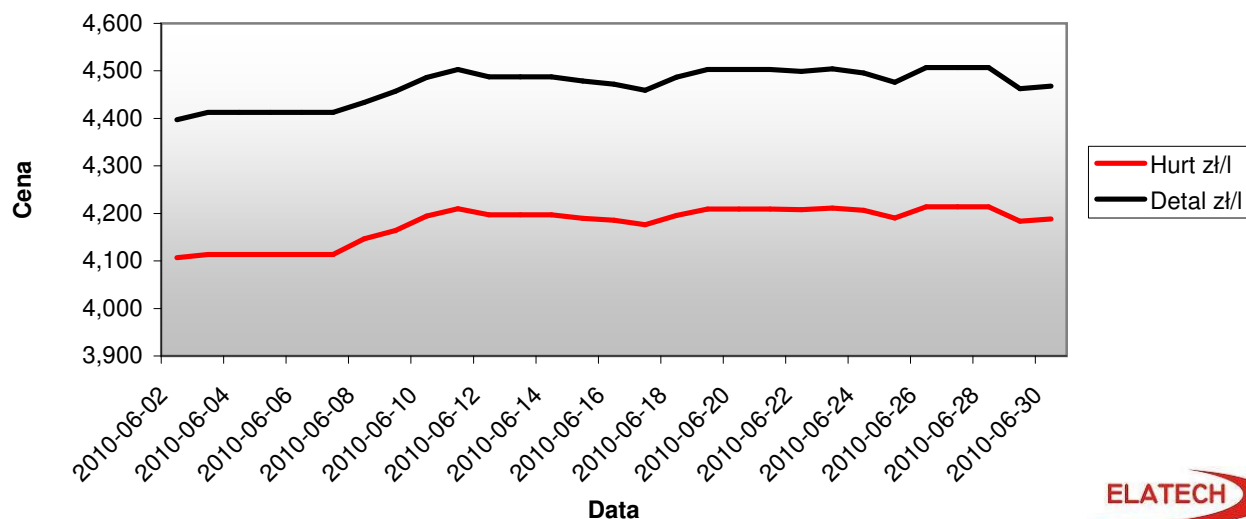

## Hurtowe i detaliczne ceny oleju napędowego ON (Ekodiesel) w m-c czerwcu 2010r.

Lp	Data	Cena hurtowa ORLEN (zł/l netto)	Cena hurtowa ORLEN (zł/l brutto)	Srednie ceny detaliczne (zł/l brutto)	Średnia różnica na 1l (zł brutto)	Średnia różnica na 1000l (zł brutto)
1	2010-06-02	3,366	4,107	4,398	0,291	291,000
2	2010-06-03	3,372	4,114	4,413	0,299	299,000
3	2010-06-04	3,372	4,114	4,413	0,299	299,000
4	2010-06-05	3,372	4,114	4,413	0,299	299,000
5	2010-06-06	3,372	4,114	4,413	0,299	299,000
6	2010-06-07	3,372	4,114	4,413	0,299	299,000
7	2010-06-08	3,399	4,147	4,434	0,287	287,000
8	2010-06-09	3,413	4,164	4,457	0,293	293,000
9	2010-06-10	3,438	4,194	4,486	0,292	292,000
10	2010-06-11	3,451	4,210	4,503	0,293	293,000
11	2010-06-12	3,440	4,197	4,488	0,291	291,000
12	2010-06-13	3,440	4,197	4,488	0,291	291,000
13	2010-06-14	3,440	4,197	4,488	0,291	291,000
14	2010-06-15	3,434	4,189	4,478	0,289	289,000
15	2010-06-16	3,431	4,186	4,472	0,286	286,000
16	2010-06-17	3,423	4,176	4,459	0,283	283,000
17	2010-06-18	3,439	4,196	4,487	0,291	291,000
18	2010-06-19	3,450	4,209	4,503	0,294	294,000
19	2010-06-20	3,450	4,209	4,503	0,294	294,000
20	2010-06-21	3,450	4,209	4,503	0,294	294,000
21	2010-06-22	3,449	4,208	4,499	0,291	291,000
22	2010-06-23	3,452	4,211	4,504	0,293	293,000
23	2010-06-24	3,448	4,207	4,496	0,289	289,000
24	2010-06-25	3,435	4,191	4,476	0,285	285,000
25	2010-06-26	3,454	4,214	4,507	0,293	293,000
26	2010-06-27	3,454	4,214	4,507	0,293	293,000
27	2010-06-28	3,454	4,214	4,507	0,293	293,000
28	2010-06-29	3,429	4,183	4,462	0,279	279,000
29	2010-06-30	3,433	4,188	4,468	0,280	280,000

### Stosunek cen hurtowych ORLEN do średnich cen detalicznych dla oleju napędowego ON

Należy zwrócić uwagę na fakt, że bez względu na zmianę ceny ON w danym dniu, zachowana jest mniej więcej stała przestrzeń pomiędzy ceną hurtową a detaliczną. W tej przestrzeni są realne pieniądze, jakie pozostają w kieszeni klienta, który korzysta z hurtowych zakupów paliwa.